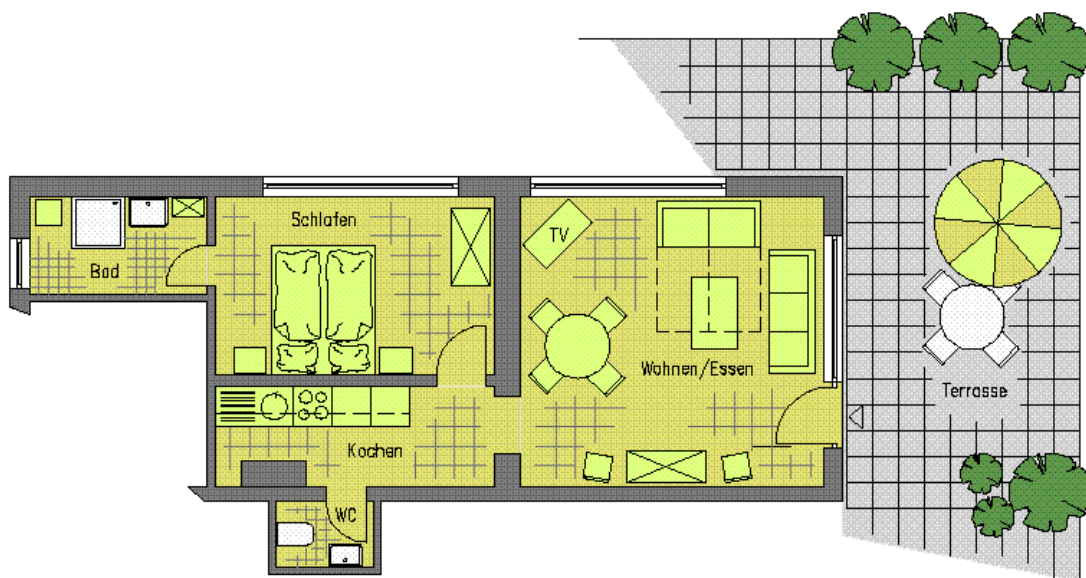

<http://www.abteihof.de>
info@abteihof.de

Anne Pauly
Gestade 32
D-54470 Graach / Mosel
Fon: (06531) 4036 - Fax: (06531) 6019915

Sonnige und neu ausgestattete 2-ZKB FeWo (50 qm) mit Sat-TV, Mini-HiFi-Anlage und kostenlosem WLAN Zugang. 1 DZ mit Dusche und separatem WC, Wohnraum mit Doppel-Schlafcouch. Küchenzeile inklusive Kühlschrank mit Gefrierfach, Elektroherd mit Backofen, Kaffeemaschine, Toaster, Wasserkocher, Spül- und Putzmittel. Bei Bedarf Mitbenutzung der Waschmaschine gegen kleines Entgelt. Sonnenterrasse mit Sitz- und Liegemöglichkeit. Großer Sonnenschirm. Separater Eingang.